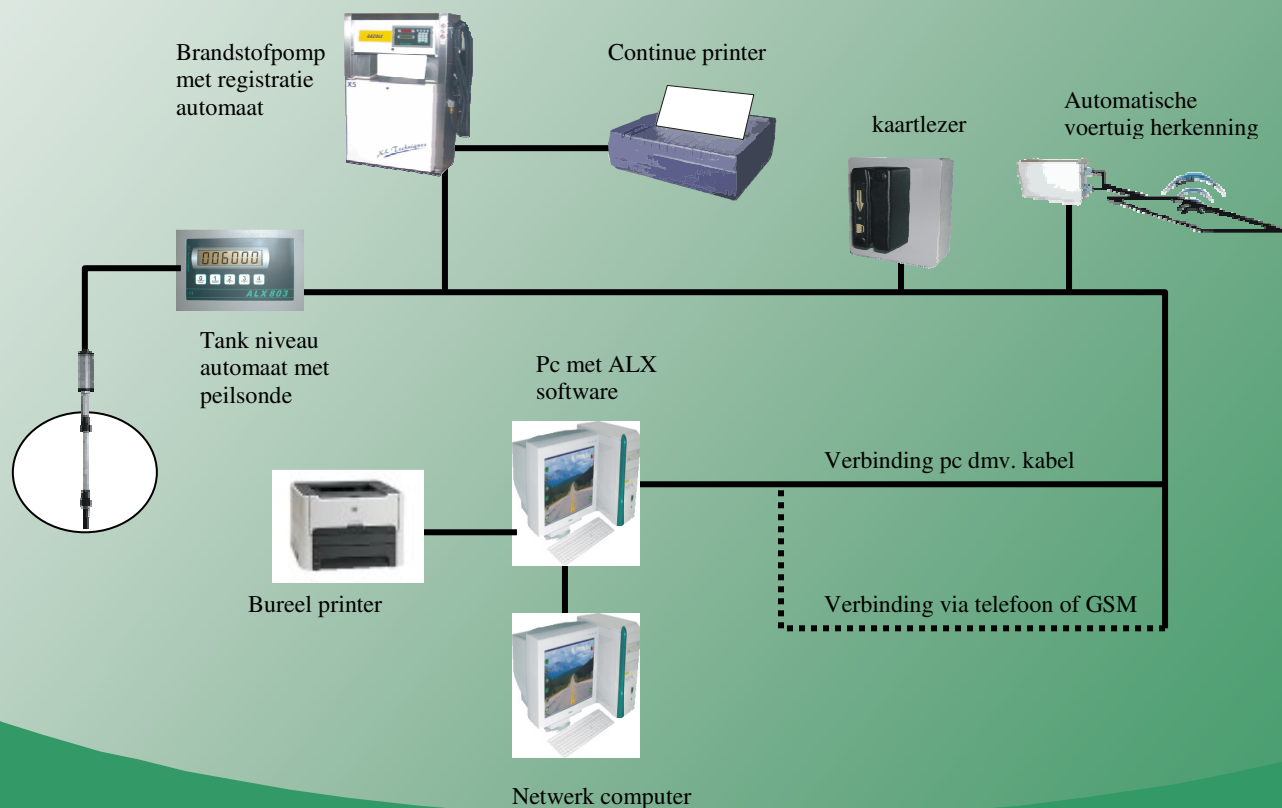

ALX AUTOMATEN

Beheer uw brandstof gebruik

Registratie systemen voor brandstofpompen, tank niveau metingen en toegang controle tot locaties. Al dan niet ingebouwd in brandstofpompen van 40 tot 200 l/min.

Beheer van de tankbeurten:

- ☑ Registreer alle tankbeurten met of zonder opgave van de kilometerstand
- ☑ Importeren van externe tankbeurten mogelijk.
- ☑ Bereken het verbruik van uw voertuigen.

Beheer uw brandstof voorraad:

- ☑ Meet de tank niveau's tot op 3/100 of 1/1000 ste nauwkeurig;
- ☑ Mogelijkheid om de temperatuur en water niveau te meten
- ☑ Erkend certificaat van lekdedectie.
- ☑ Voorkom problemen door onvoldoende voorraad.

Bewaak de toegang tot uw brandstofpomp en/of uw locatie:

- ☑ Enkel geregistreerde bestuurders kunnen brandstof nemen of uw locatie oprijden.
- ☑ Mogelijkheid om toegelaten uurroosters (of openingsuren) op te stellen.
- ☑ Beveiliging mogelijk dmv. code, kaartlezer, sleutel zonder contact of grondlus.